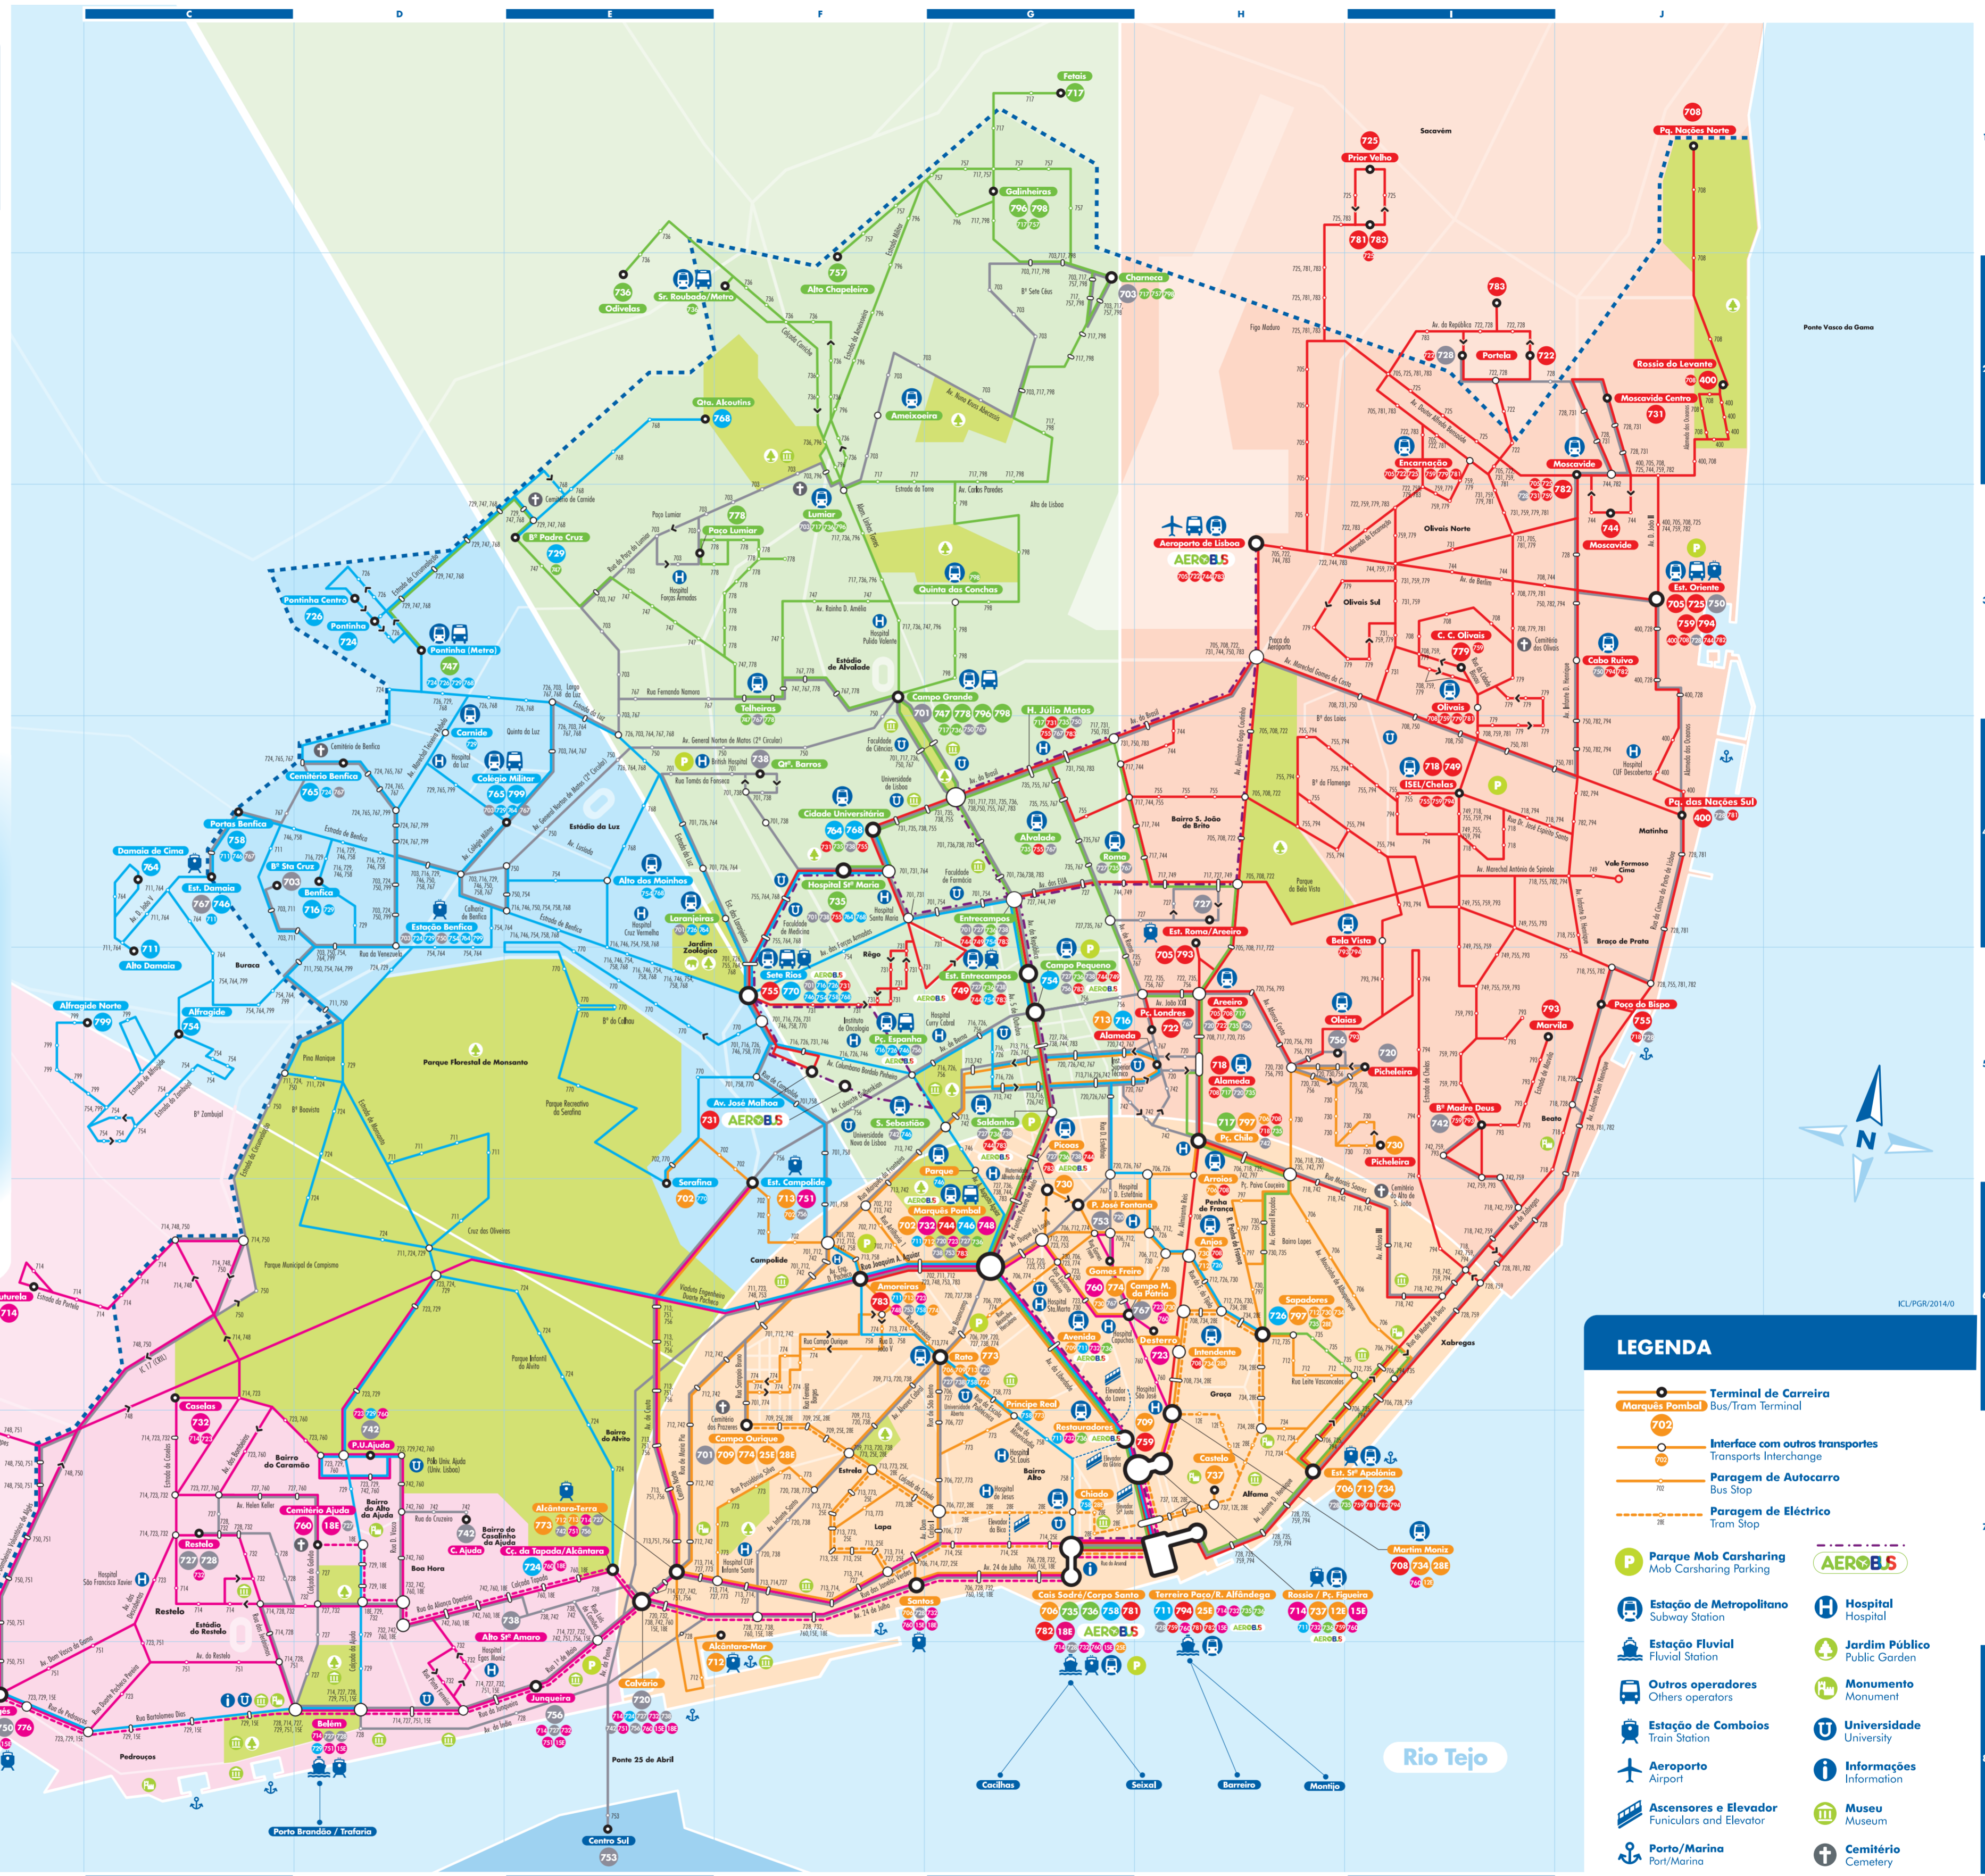

MAPA DE REDE TRANSPORTES DE LISBOA

LISBON TRANSPORTS MAPS

ABRIL | APRIL 2014

Diagrama da rede Network diagram

Transportes de Lisboa

LEGENDA

- Terminal de Carreira Bus/From Terminal
- Marquês Pombal
- Interface com outros transportes Transports Interchange
- Paragem de Autocarros Bus Stop
- Paragem de Eléctrico Train Stop
- Parque Mob Carsharing Mob Carsharing Parking
- Estação de Metropolitana Subway Station
- Estação Fluvial Fluvial Station
- Outros operadores Others operators
- Estação de Comboios Train Station
- Aeroporto Airport
- Ascensores e Elevador Funiculars and Elevator
- Porto/Marina Port/Marina
- Hospital Hospital
- Jardim Público Public Garden
- Monumento Monument
- Universidade University
- Informações Information
- Museu Museum
- Cemitério Cemetery

INFORMAÇÕES ÚTEIS

USEFUL INFORMATION

Centro de Atendimento Carris / Metro
 Tel. 21 350 01 15
 Dias úteis 08h30/19h00
 Call Center Carris / Metro
 Tel. 21 350 01 15
 Weekdays 08:30 a.m./07:00 p.m.
atendimento@carrismetropolitano.pt
www.carris.pt

mobile CARRIS

Transportes de Lisboa